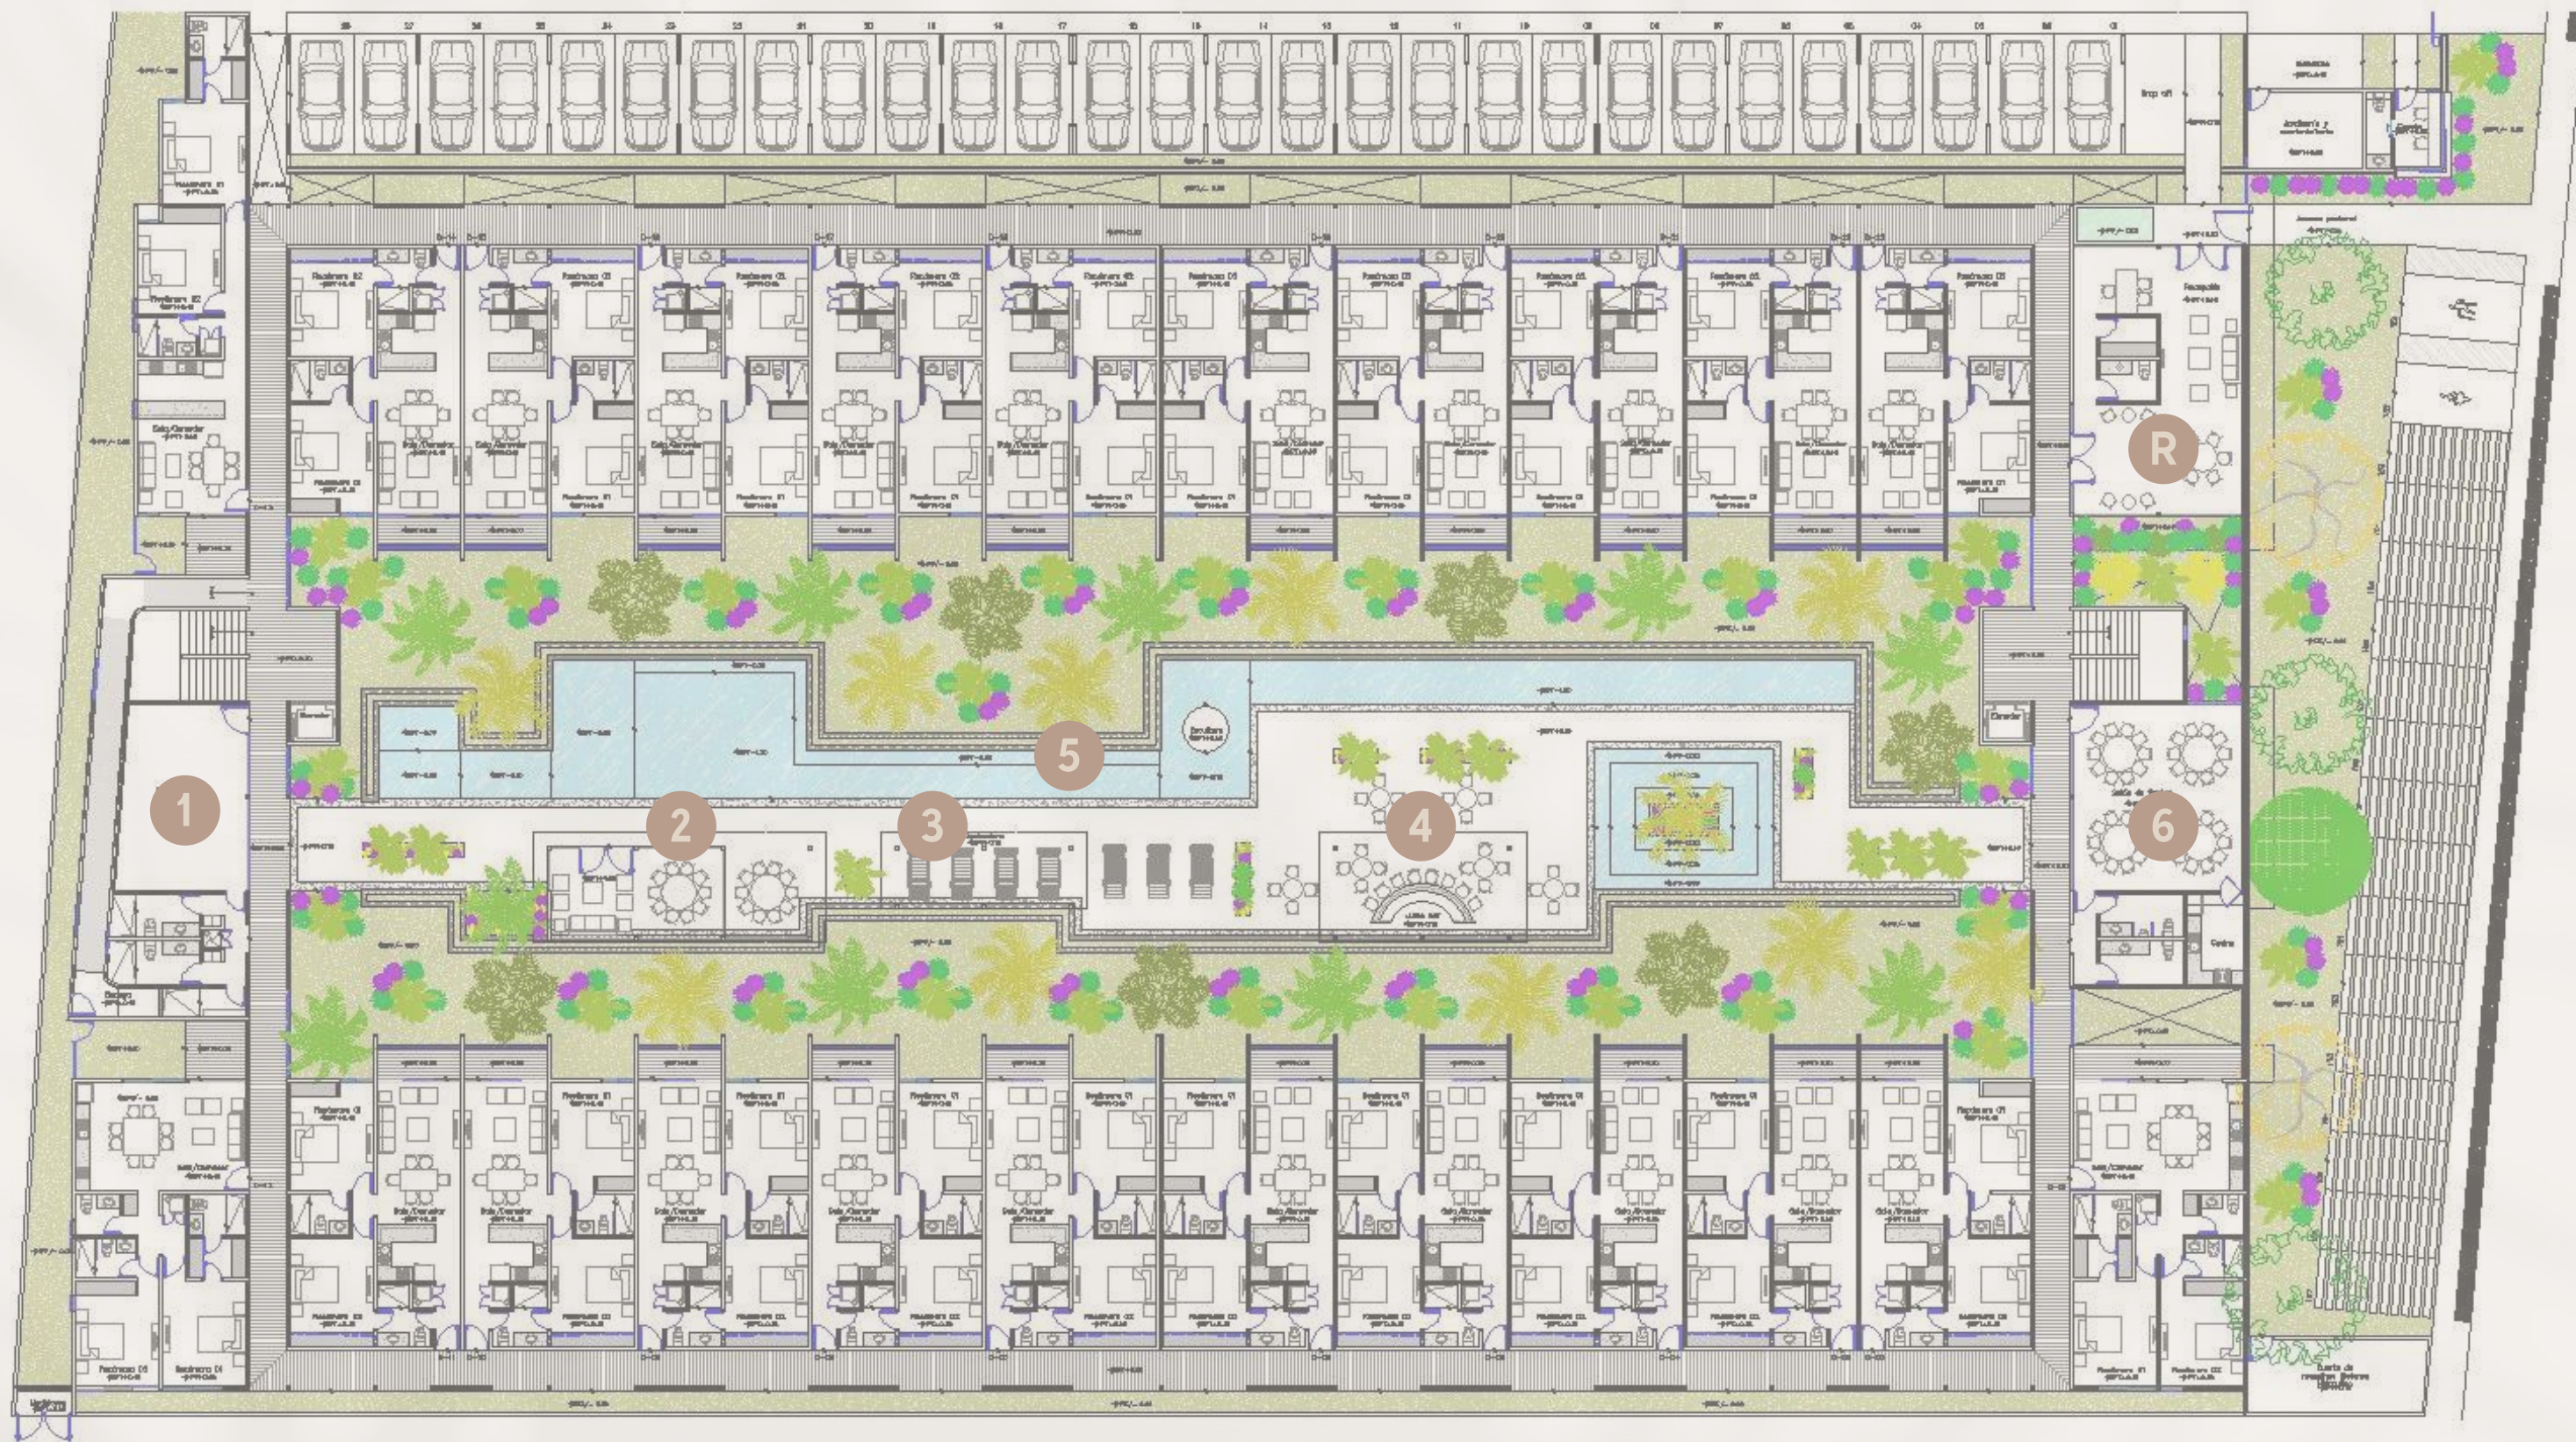

Galerías Mérida

City Center

City32

Centro de Convenciones Siglo XXI

Asoleadero

Piscinas

Bar y
Juice bar

Área social

Gym

Baby Room

Elevadores

Coworking

Vigilancia
24/7

Áreas
verdes

Áreas
de lavado

Amenidades

- 1 Baby room
- 2 Área social
- 3 Asoleadero
- 4 Juice Bar
- 5 Piscinas
- 6 Salón de eventos
- R Recepción

Planta Baja

7

Gym

8

Salón Grill

9

Grill

Primer Nivel

10 Coworking

11 Bar

Segundo Nivel

- 12 Bodegas
- 13 Área de lavado
- 14 Sala de TV

Tercer Nivel

Recepción

UMOH