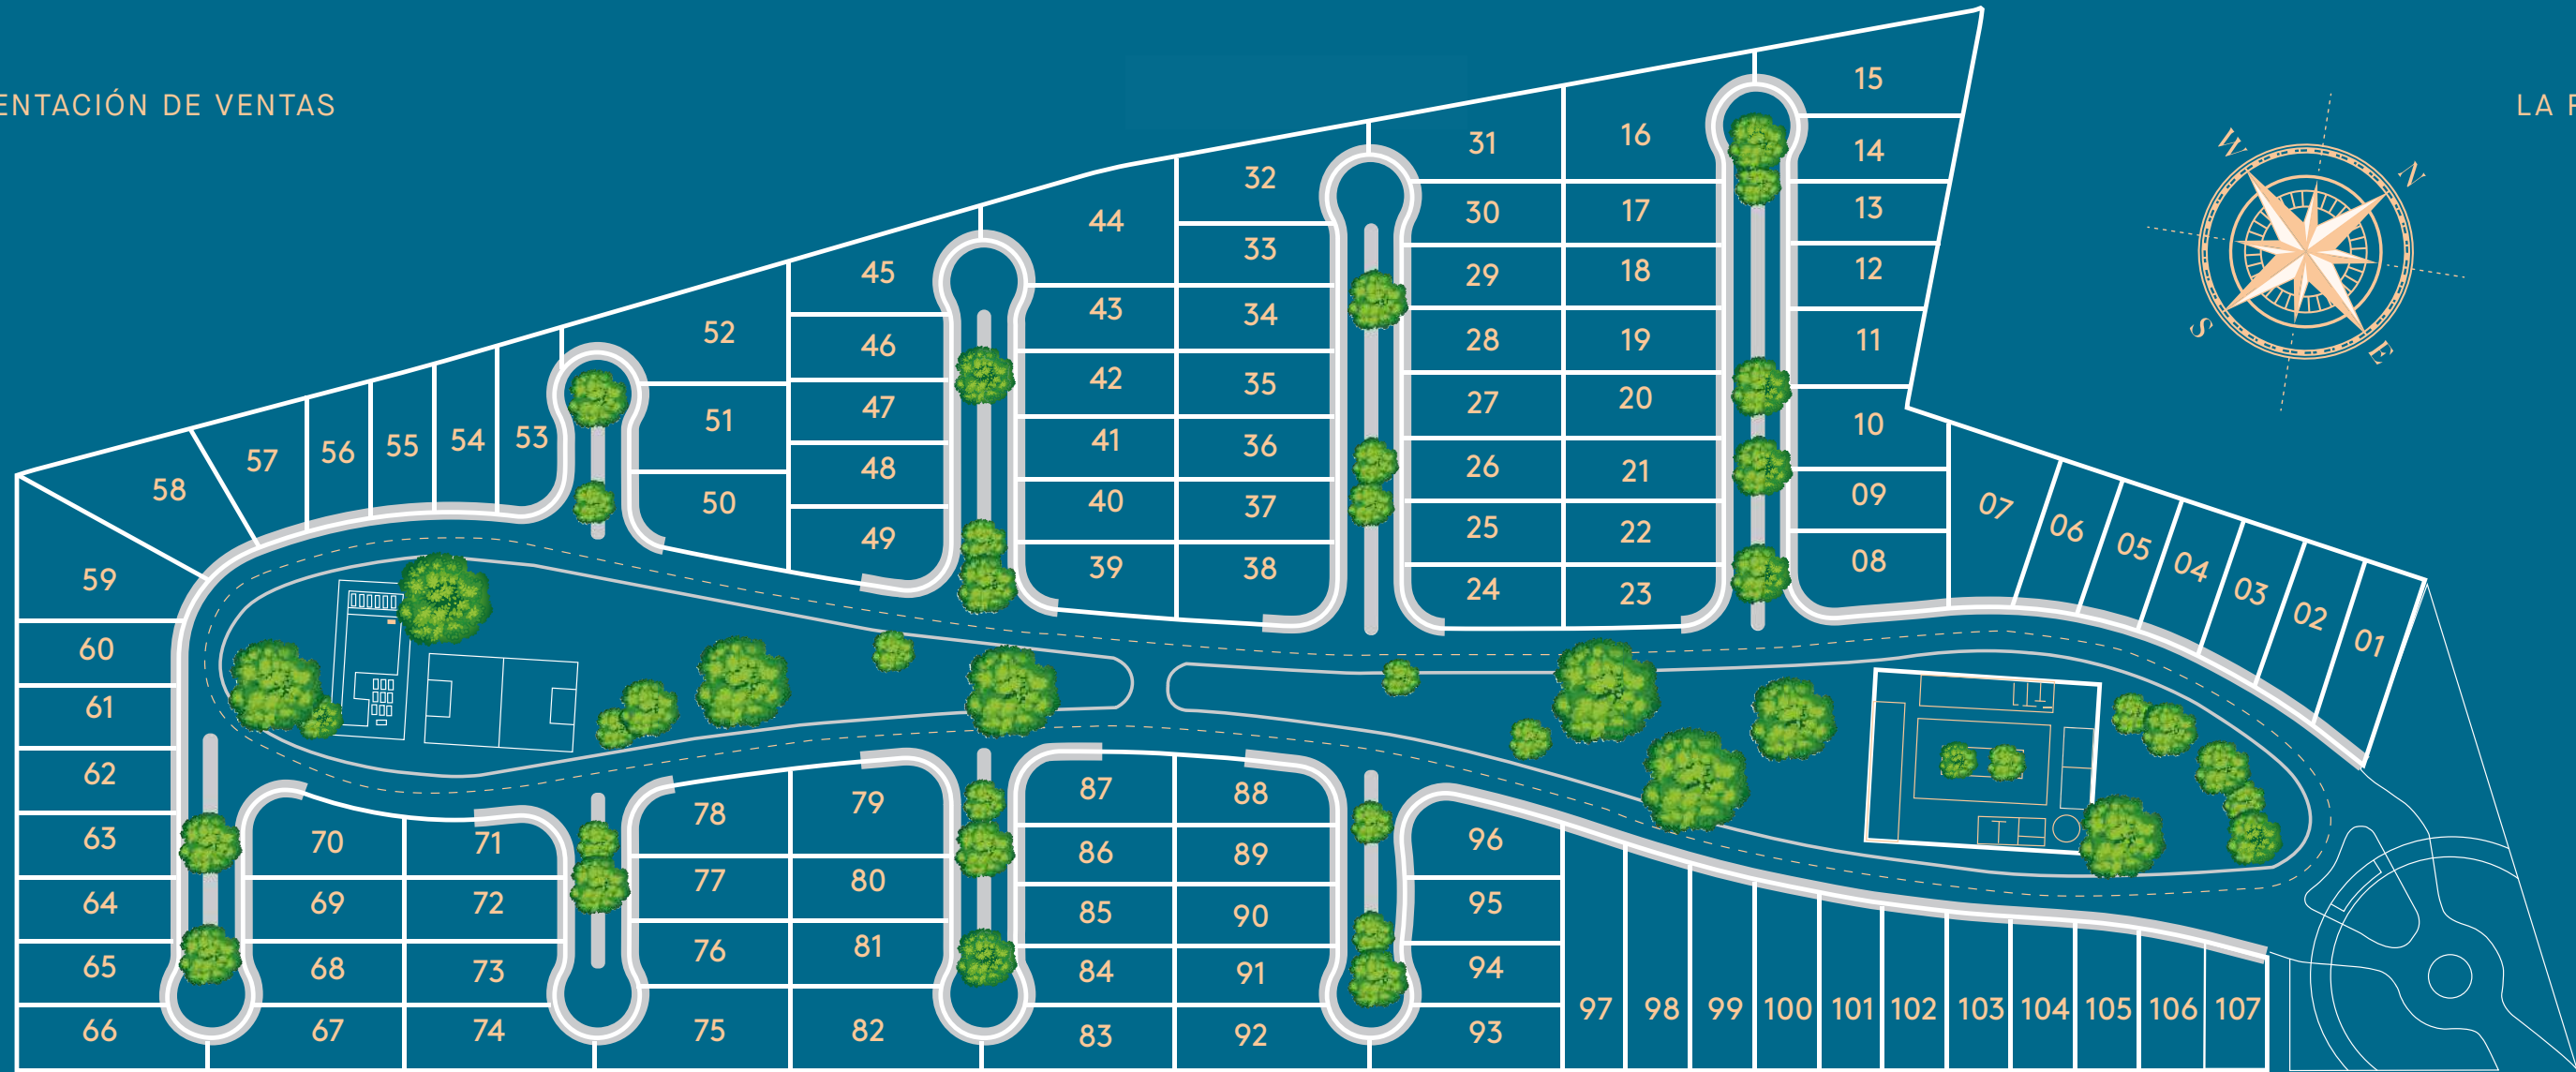

GOLFO DE MÉXICO

Yucalpetén  
Resort Marina

SAN IGNACIO

PROVINCIA

MID-YUC

MÉRIDA - PROGRESO  
CARRETERA

TAMANCHE

JARDINES  
DE REJOYADA

Blanca

La Región

RESIDENCIAL QUE INSPIRA

N — M  
Norte Mérida

CAMP0 MAGNO

TU ESPACIO RESIDENCIAL

LA REJOYADA  
RESIDENCIAL KOMCHEN

MIRADOR

PRIVADA NORTE

COMPOSTELA

ÁREA RESIDENCIAL

KOMCHEN

CHABLEKAL

MÉRIDA

**107 LOTES RESIDENCIALES**  
DESDE 300M<sup>2</sup> HASTA 650M<sup>2</sup>

# MASTER PLAN

Lote	m <sup>2</sup>	Lote	m <sup>2</sup>	Lote	m <sup>2</sup>	Lote	m <sup>2</sup>	Lote	m <sup>2</sup>	Lote	m <sup>2</sup>	Lote	m <sup>2</sup>	Lote	m <sup>2</sup>	Lote	m <sup>2</sup>	Lote	m <sup>2</sup>	Lote	m <sup>2</sup>
1	406.91	11	359.39	21	360	31	495.32	41	360	51	483.55	61	360	71	319.02	81	356.23	91	328.55	101	383.48
2	361.96	12	318.6	22	360	32	475.55	42	360	52	645.2	62	360	72	360	82	510.21	92	397.88	102	362.52
3	330.26	13	346.24	23	330.26	33	359.61	43	353.78	53	372.78	63	360	73	348.55	83	397.88	93	397.88	103	347.55
4	311.09	14	362.43	24	339.04	34	360	44	672.88	54	351.79	64	360	74	397.88	84	328.55	94	348.55	104	338.08
5	310.88	15	605.94	25	360	35	360	45	455.45	55	315.43	65	348.55	75	510.21	85	340	95	360	105	325.62
6	330.7	16	639.8	26	360	36	360	46	359.97	56	298.69	66	397.88	76	356.23	86	340	96	400.87	106	302.75
7	514.63	17	360	27	360	37	360	47	360	57	388.22	67	397.88	77	360	87	388.89	97	530.57	107	268.91
8	445.68	18	360	28	360	38	437.61	48	360	58	606.46	68	348.55	78	414.36	88	339.23	98	483.78		
9	360	19	360	29	360	39	379.02	49	419	59	618.89	69	360	79	513.74	89	340	99	443.89		
10	409.11	20	360	30	346.93	40	360	50	461.39	60	362.45	70	414.22	80	360	90	340	100	410.56		