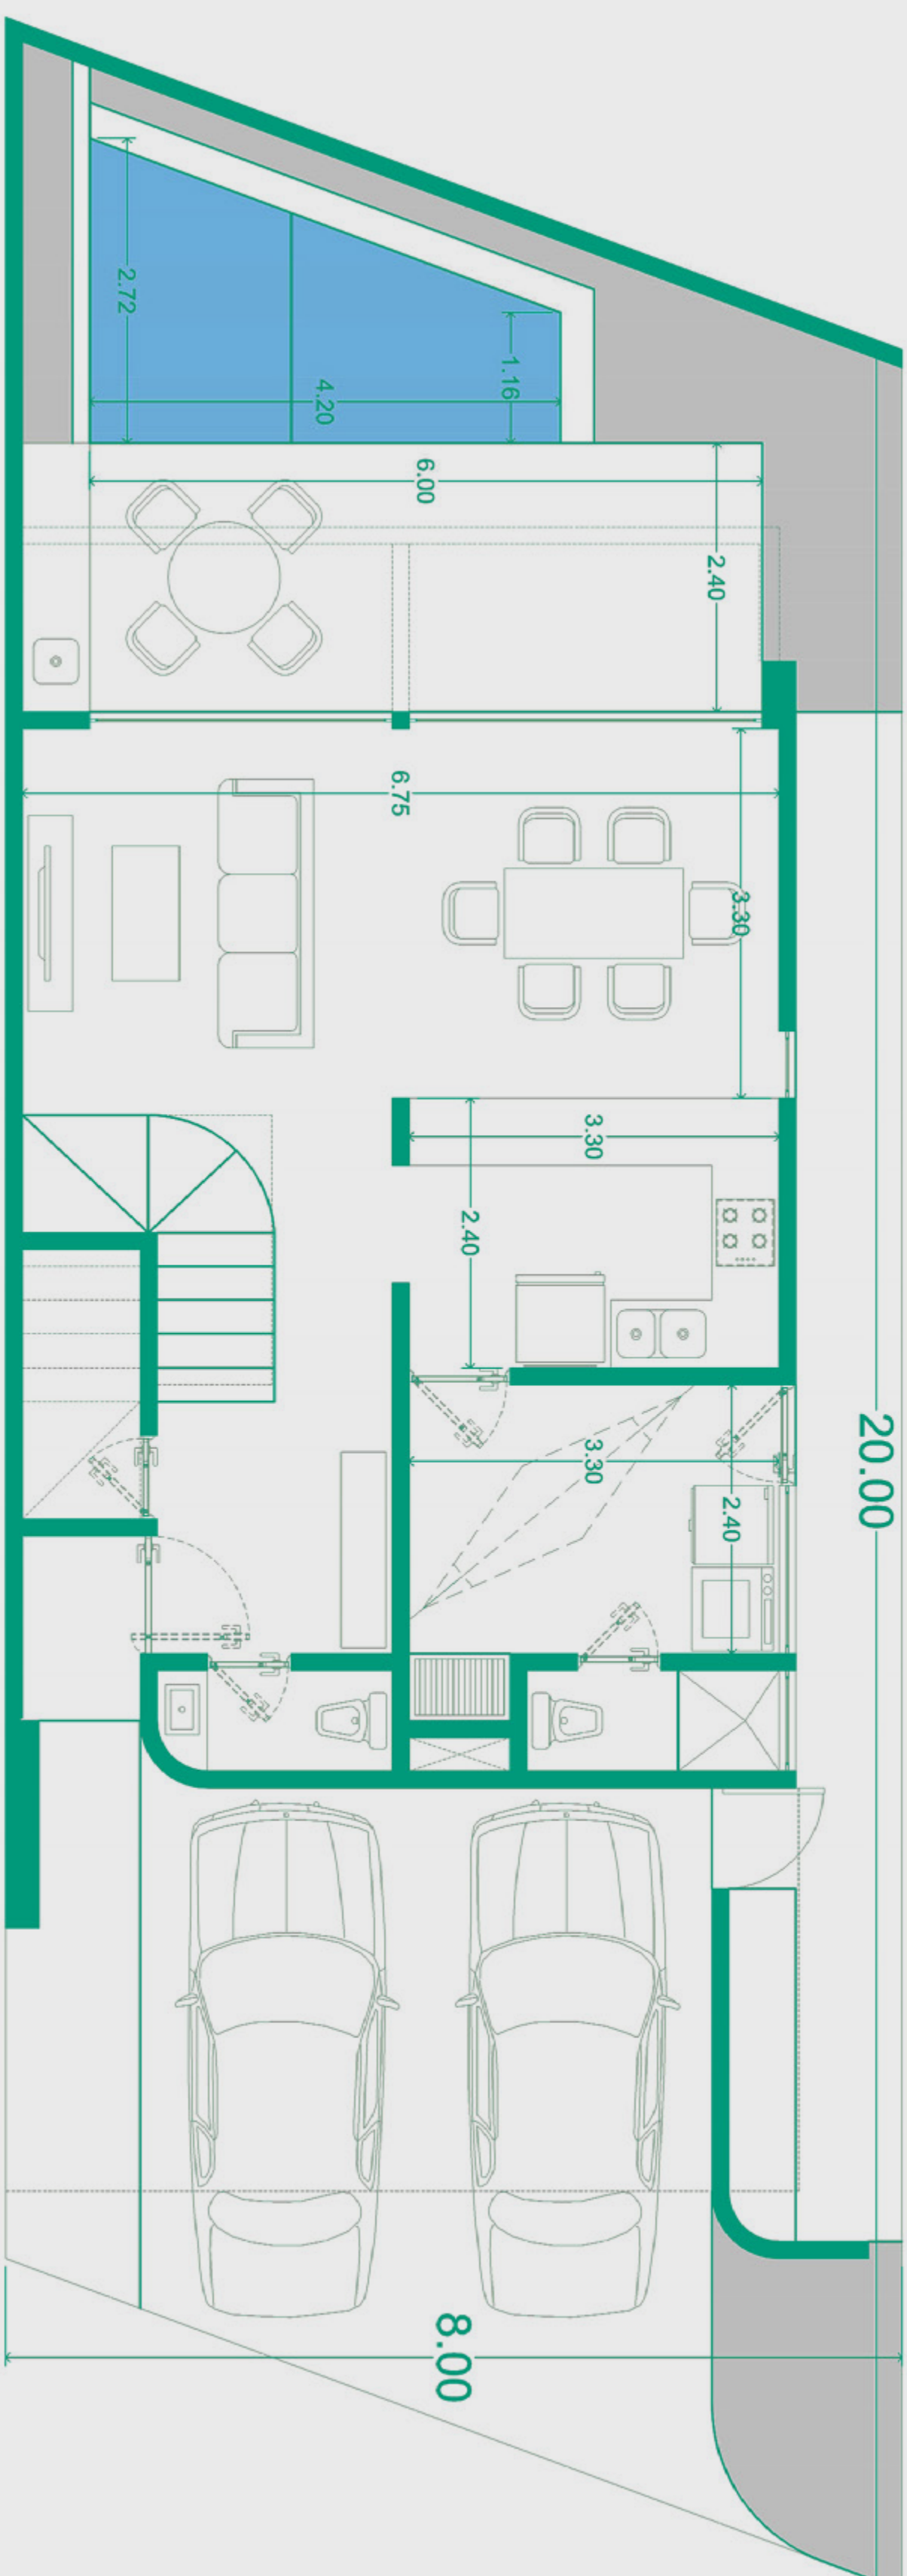

Planta Baja